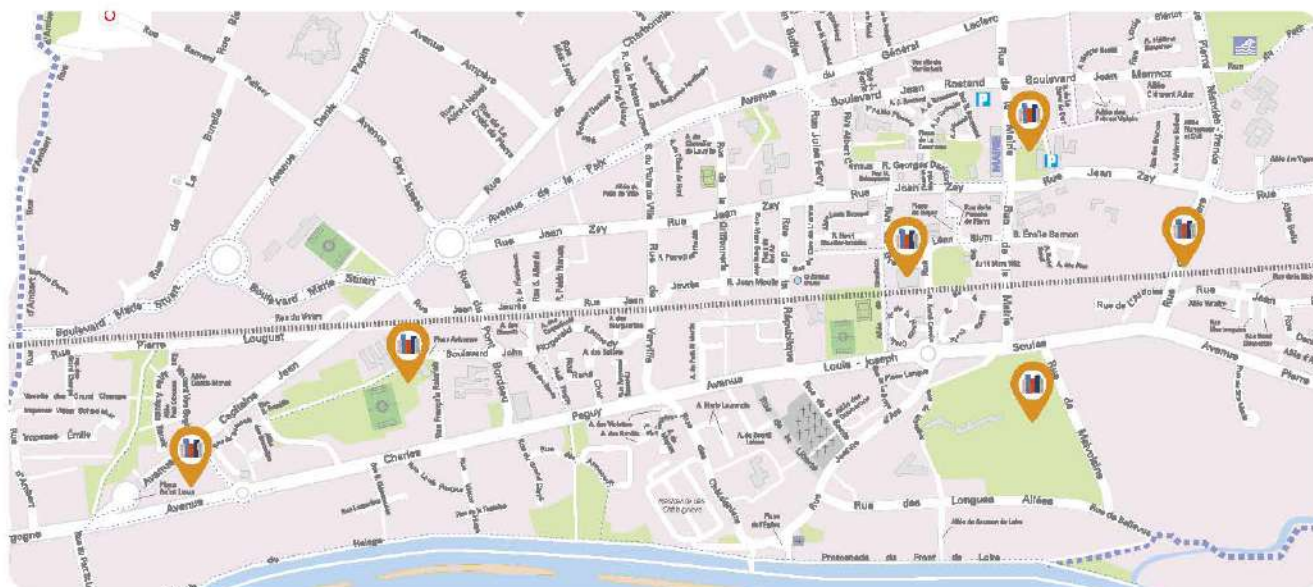

# BOITES À LIVRES, OÙ SONT-ELLES ?

L'installation de boites à livres est un projet lauréat du Budget Participatif, porté par l'association Chapitre 2.

Elles sont à retrouver :

- ▶ rue de la Gare (près de la maison médicale),
- ▶ à proximité de l'aire de jeu dans l'extension du Parc des Longues Allées,
- ▶ à proximité de l'aire de jeux du Pont-Bordeau derrière le centre social de l'ASCA
- ▶ aux abords du supermarché Auchan,
- ▶ dans le hall d'entrée de la Halle des sports,
- ▶ sur l'esplanade de Gaulle, dans l'espace vert.

Plan consultable sur le site de la ville.